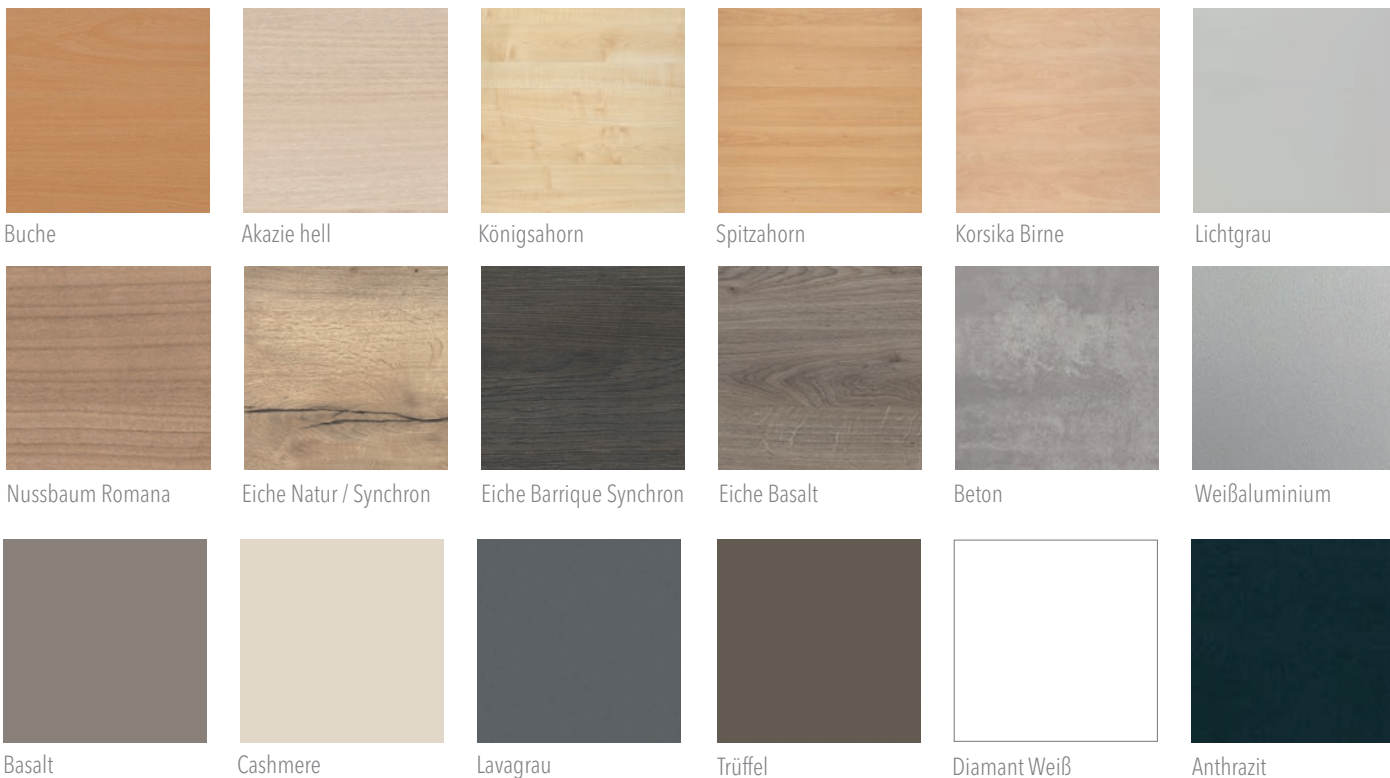

DEKORE

Sometimes ist zertifiziert:

fm Büromöbel GmbH ist zertifiziert:

fm Büromöbel GmbH
Glaßdorfer Str. 24
26219 Bösel – Deutschland
Tel.: +49 - 4494 - 92 50 - 0
www.fm-bueromoebel.de
info@fm-bueromoebel.de

fm Büromöbel Österreich GmbH
Stelzhamerstr. 25
4843 Ampflwang – Österreich
Tel.: +43 - 7675 - 38 155
www.fm-bueromoebel.at
info@fm-bueromoebel.at